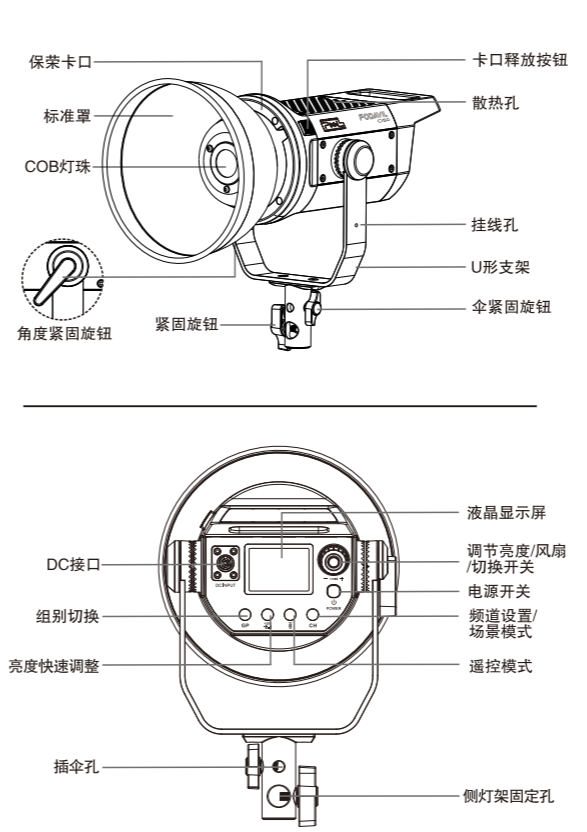

FODAVIL C150

使用说明书

中文

前言

感谢您购买品色“FODAVIL”系列COB摄影灯C150。
品色C150以COB灯珠为光源的摄影灯，TLCI高达99，色彩还原准确。内置2.4GHz无线接收系统，可无线遥控调节。采用主动式超静音风扇散热系统，辅以温控电路实时反馈散热。灯头卡口设计为保荣卡口，更可搭配多种配件使用，满足您不同场合的控光需求，轻松实现广播级摄影摄像。

警告

- 在使用本产品前，请认真阅读本使用说明书，并妥善保存以备后续参考查阅。
- 本产品工作时，请勿遮挡散热孔，勿直视COB灯珠。任何情况下勿触摸COB灯珠。
- 请勿将摄影灯放置在高温、潮湿的地方。
- 请勿用湿手接触产品，亦不可将产品浸入水中或暴露于雨中。
- 勿将本产品置于液体或其他易燃、易挥发溶剂附近，避免损坏产品。
- 请妥善保管本产品，放置在儿童接触不到的地方。
- 请用软布、干布清洁本设备。
- 请勿在潮湿的环境下使用本设备，否则有短路或电击的危险。
- 本灯有温度保护功能，当温度过高时进入保护状态，当温度降低后恢复正常使用。
- 请勿拆卸或改造产品。若本产品因为摔落或其他意外事故造成破损，请将产品送至厂家授权的维修中心进行检查维修。
- 因使用操作不当而造成机器损坏，不在保修范围内，用户可联系厂家付费维修。

规格

型号	C150
显色性CRI	Ra: >97
显色性TLCI	Qa: >99
角度	60度
色温	5600K
流明	@0.5米112000Lux @1米18300Lux
工作电压	AC 110~240V 50/60Hz
输入电压	DC 24V 6.6A
功率	140W
无线频率	2.4GHz
无线频道	48个(1~48)
无线群组	6个(A.B.C.D.E.F)
控制距离	50米
亮度调节	0~100%和0%1%.25%.50%.75%.100%
显示	LCD 2.1寸
尺寸	275MMX180X135MM
材料	塑胶+铝合金
散热方式	主动式静音风扇
净重量	1.8KG

部件名称

显示屏

安装

4.用电源线连接灯体

5.交流电供电

功能使用