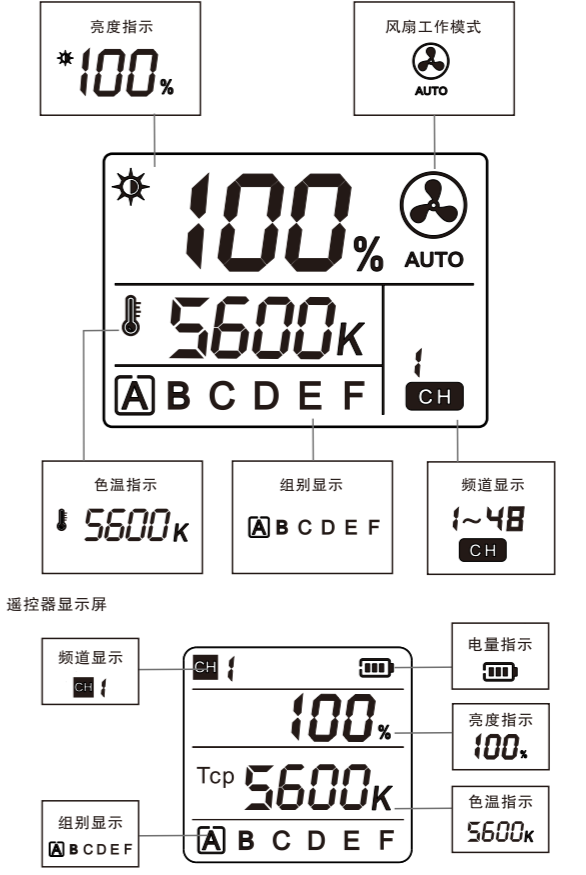

FODAVIL C150

使用说明书

中文

前言

感谢您购买品色“FODAVIL”系列COB摄影灯C150。
品色C150以COB灯珠为光源的摄影灯，TLCI高达99，色彩还原准确。内置2.4GHz无线接收系统，可无线遥控调节。采用主动式超静音风扇散热系统，辅以温控电路实时反馈散热。灯头卡口设计为保荣卡口，更可搭配多种配件使用，满足您不同场合的控光需求，轻松实现广播级摄影摄像。

警告

- 在使用本产品前，请认真阅读本使用说明书，并妥善保存以备后续参考查阅。
- 本产品工作时，请勿遮挡散热孔，勿直视COB灯珠。任何情况下勿触摸COB灯珠。
- 请勿将摄影灯放置在高温、潮湿的地方。
- 请勿用湿手接触产品，亦不可将产品浸入水中或暴露于雨中。
- 勿将本产品置于液体或其他易燃、易挥发溶剂附近，避免损坏产品。
- 请妥善保管本产品，放置在儿童接触不到的地方。
- 请用软布、干布清洁本设备。
- 请勿在潮湿的环境下使用本设备，否则有短路或电击的危险。
- 本灯有温度保护功能，当温度过高时进入保护状态，当温度降低后恢复正常使用。
- 请勿拆卸或改造产品。若本产品因为摔落或其他意外事故造成破损，请将产品送至厂家授权的维修中心进行检查维修。
- 因使用操作不当而造成机器损坏，不在保修范围内，用户可联系厂家付费维修。

规格

型号	C150
显色性CRI	Ra: >97
显色性TLCI	Qa: >99
角度	60度
色温	5600K
流明	@0.5米112000Lux @1米18300Lux
工作电压	AC 110~240V 50/60Hz
输入电压	DC 24V 6.6A
功率	140W
无线频率	2.4GHz
无线频道	48个(1~48)
无线群组	6个(A.B.C.D.E.F)
控制距离	50米
亮度调节	0~100%和0%1%.25%.50%.75%.100%
显示	LCD 2.1寸
尺寸	275MMX180X135MM
材料	塑胶+铝合金
散热方式	主动式静音风扇
净重量	1.8KG

部件名称

显示屏

安装

4.用电源线连接灯体

5.交流电供电

功能使用