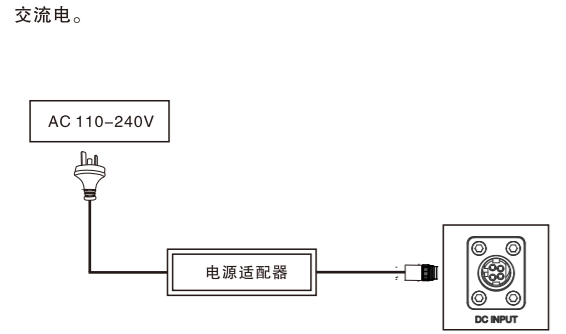

规格

型号	C150
显色性CRI	Ra: >97
显色性TLCI	Qa: >99
角度	60度
色温	5600K
流明	@0.5米112000Lux @1米18300Lux
工作电压	AC 110~240V 50/60Hz
输入电压	DC 24V 6.6A
功率	140W
无线频率	2.4GHz
无线频道	48个(1~48)
无线群组	6个(A.B.C.D.E.F)
控制距离	50米
亮度调节	0~100%和0%1%.25%.50%.75%.100%
显示	LCD 2.1寸
尺寸	275MMX180X135MM
材料	塑胶+铝合金
散热方式	主动式静音风扇
净重量	1.8KG

部件名称

显示屏

安装

4.用电源线连接灯体

5.交流电供电

功能使用