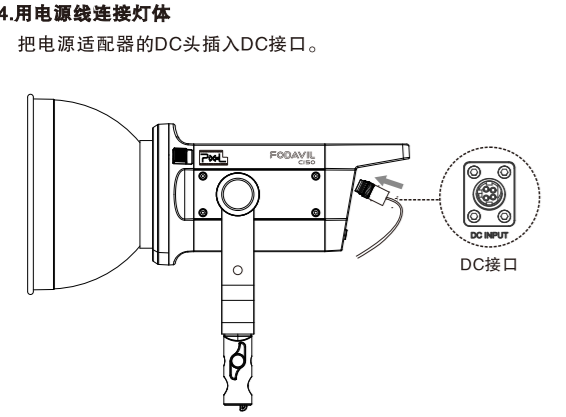

FODAVIL C150

使用说明书

中文

前言

感谢您购买品色“FODAVIL”系列COB摄影灯C150。
品色C150以COB灯珠为光源的摄影灯，TLCI高达99，色彩还原准确。内置2.4GHz无线接收系统，可无线遥控调节。采用主动式超静音风扇散热系统，辅以温控电路实时反馈散热。灯头卡口设计为保荣卡口，更可搭配多种配件使用，满足您不同场合的控光需求，轻松实现广播级摄影摄像。

警告

- 在使用本产品前，请认真阅读本使用说明书，并妥善保存以备后续参考查阅。
- 本产品工作时，请勿遮挡散热孔，勿直视COB灯珠。任何情况下勿触摸COB灯珠。
- 请勿将摄影灯放置在高温、潮湿的地方。
- 请勿用湿手接触产品，亦不可将产品浸入水中或暴露于雨中。
- 勿将本产品置于液体或其他易燃、易挥发溶剂附近，避免损坏产品。
- 请妥善保管本产品，放置在儿童接触不到的地方。
- 请用软布、干布清洁本设备。
- 请勿在潮湿的环境下使用本设备，否则有短路或电击的危险。
- 本灯有温度保护功能，当温度过高时进入保护状态，当温度降低后恢复正常使用。
- 请勿拆卸或改造产品。若本产品因为摔落或其他意外事故造成破损，请将产品送至厂家授权的维修中心进行检查维修。
- 因使用操作不当而造成机器损坏，不在保修范围内，用户可联系厂家付费维修。

规格

型号	C150
显色性CRI	Ra: >97
显色性TLCI	Qa: >99
角度	60度
色温	5600K
流明	@0.5米112000Lux @1米18300Lux
工作电压	AC 110~240V 50/60Hz
输入电压	DC 24V 6.6A
功率	140W
无线频率	2.4GHz
无线频道	48个(1~48)
无线群组	6个(A.B.C.D.E.F)
控制距离	50米
亮度调节	0~100%和0%1%.25%.50%.75%.100%
显示	LCD 2.1寸
尺寸	275MMX180X135MM
材料	塑胶+铝合金
散热方式	主动式静音风扇
净重量	1.8KG

部件名称

显示屏

安装

4.用电源线连接灯体

5.交流电供电

功能使用