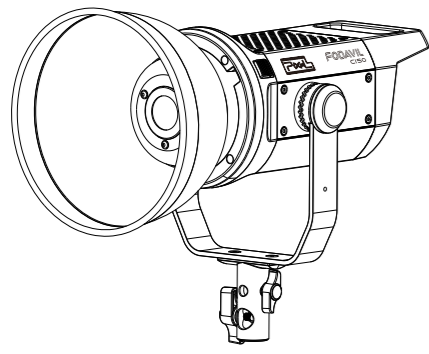

FODAVIL C150

使用说明书

中文

前言

感谢您购买品色“FODAVIL”系列COB摄影灯C150。
品色C150以COB灯珠为光源的摄影灯，TLCI高达99，色彩还原准确。内置2.4GHz无线接收系统，可无线遥控调节。采用主动式超静音风扇散热系统，辅以温控电路实时反馈散热。灯头卡口设计为保荣卡口，更可搭配多种配件使用，满足您不同场合的控光需求，轻松实现广播级摄影摄像。

警告

- 在使用本产品前，请认真阅读本使用说明书，并妥善保存以备后续参考查阅。
- 本产品工作时，请勿遮挡散热孔，勿直视COB灯珠。任何情况下勿触摸COB灯珠。
- 请勿将摄影灯放置在高温、潮湿的地方。
- 请勿用湿手接触产品，亦不可将产品浸入水中或暴露于雨中。
- 勿将本产品置于液体或其他易燃、易挥发溶剂附近，避免损坏产品。
- 请妥善保管本产品，放置在儿童接触不到的地方。
- 请用软布、干布清洁本设备。
- 请勿在潮湿的环境下使用本设备，否则有短路或电击的危险。
- 本灯有温度保护功能，当温度过高时进入保护状态，当温度降低后恢复正常使用。
- 请勿拆卸或改造产品。若本产品因为摔落或其他意外事故造成破损，请将产品送至厂家授权的维修中心进行检查维修。
- 因使用操作不当而造成机器损坏，不在保修范围内，用户可联系厂家付费维修。

规格

型号	C150
显色性CRI	Ra: >97
显色性TLCI	Qa: >99
角度	60度
色温	5600K
流明	@0.5米112000Lux @1米18300Lux
工作电压	AC 110~240V 50/60Hz
输入电压	DC 24V 6.6A
功率	140W
无线频率	2.4GHz
无线频道	48个(1~48)
无线群组	6个(A.B.C.D.E.F)
控制距离	50米
亮度调节	0~100%和0%1%.25%.50%.75%.100%
显示	LCD 2.1寸
尺寸	275MMX180X135MM
材料	塑胶+铝合金
散热方式	主动式静音风扇
净重量	1.8KG

部件名称

显示屏

安装

4.用电源线连接灯体

5.交流电供电

功能使用