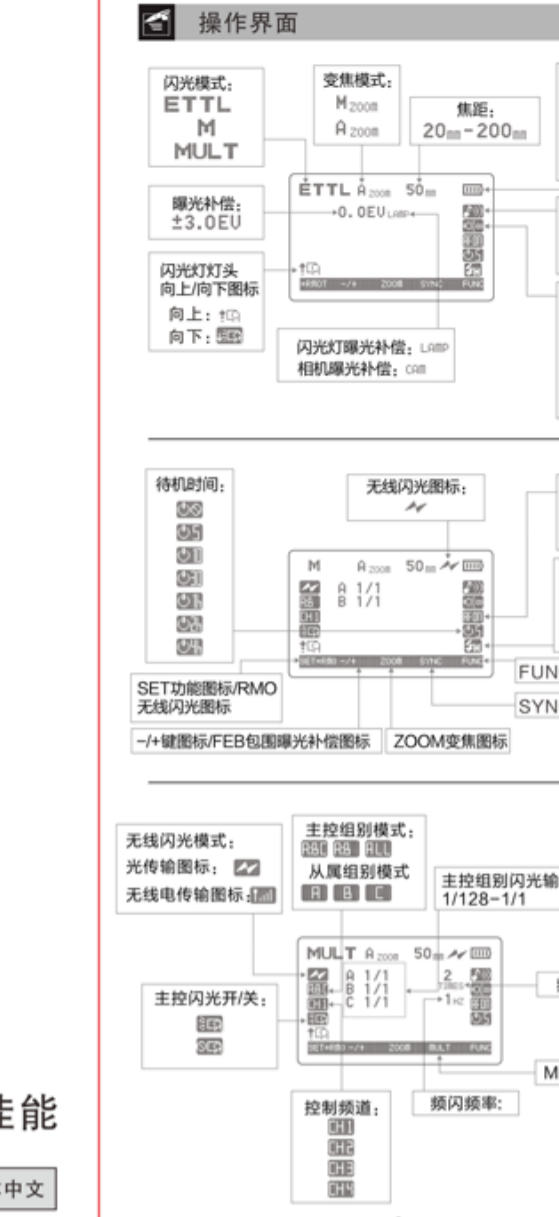

警告

- 請勿置于高溫中或陽光直射下的封閉空間等過熱地方。
● 請勿將閃光燈放入水中或將產品浸入水中...

規格

閃光指數：60 (ISO100 200mm)
覆蓋範圍：20-200mm
自動對焦：根據拍攝的視角和圖像自動設定覆蓋範圍...

部件名稱

警告

- 請勿置于高溫中或陽光直射下的封閉空間等過熱地方。
● 請勿將閃光燈放入水中或將產品浸入水中...

規格

閃光指數：60 (ISO100 200mm)
覆蓋範圍：20-200mm
自動對焦：根據拍攝的視角和圖像自動設定覆蓋範圍...

部件名稱

警告

- 請勿置于高溫中或陽光直射下的封閉空間等過熱地方。
● 請勿將閃光燈放入水中或將產品浸入水中...

規格

閃光指數：60 (ISO100 200mm)
覆蓋範圍：20-200mm
自動對焦：根據拍攝的視角和圖像自動設定覆蓋範圍...

部件名稱

警告

- 請勿置于高溫中或陽光直射下的封閉空間等過熱地方。
● 請勿將閃光燈放入水中或將產品浸入水中...

規格

閃光指數：60 (ISO100 200mm)
覆蓋範圍：20-200mm
自動對焦：根據拍攝的視角和圖像自動設定覆蓋範圍...

部件名稱

警告

- 請勿置于高溫中或陽光直射下的封閉空間等過熱地方。
● 請勿將閃光燈放入水中或將產品浸入水中...

規格

閃光指數：60 (ISO100 200mm)
覆蓋範圍：20-200mm
自動對焦：根據拍攝的視角和圖像自動設定覆蓋範圍...