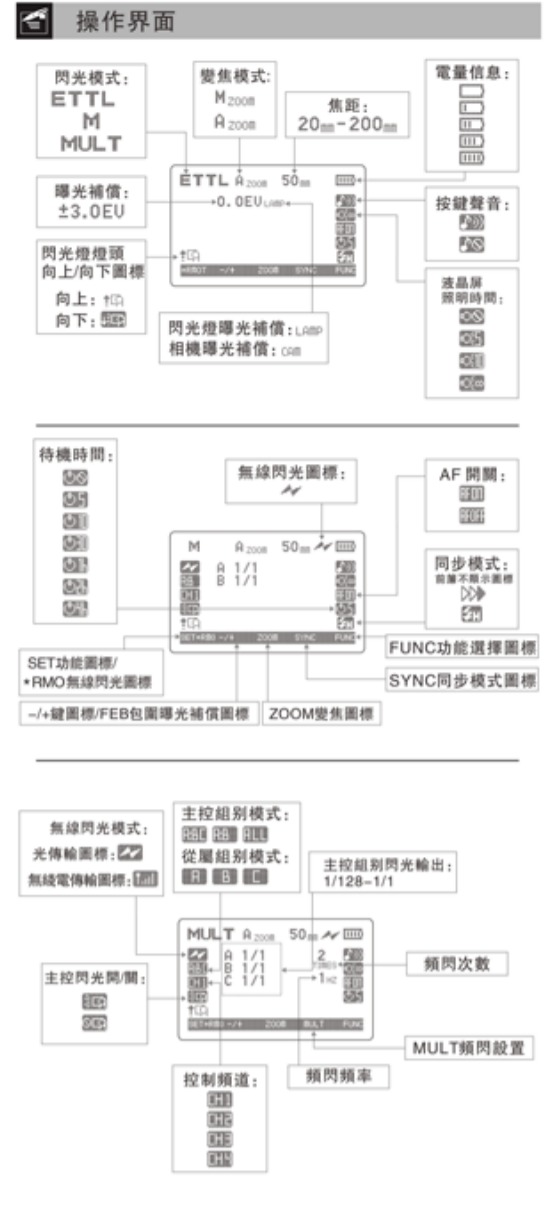

適用佳能

警告

- 請勿置于高溫中或陽光直射下的封閉空間等過熱地方。
● 請勿將閃光燈放入水中或將產品浸入水中...

規格

閃光指數：60 (ISO100 200mm)
覆蓋範圍：20-200mm
自動對焦：根據拍攝的視角和圖像自動設定覆蓋範圍...

部件名稱

警告

- 請勿置于高溫中或陽光直射下的封閉空間等過熱地方。
● 請勿將閃光燈放入水中或將產品浸入水中...

規格

閃光指數：60 (ISO100 200mm)
覆蓋範圍：20-200mm
自動對焦：根據拍攝的視角和圖像自動設定覆蓋範圍...

部件名稱

警告

- 請勿置于高溫中或陽光直射下的封閉空間等過熱地方。
● 請勿將閃光燈放入水中或將產品浸入水中...

規格

閃光指數：60 (ISO100 200mm)
覆蓋範圍：20-200mm
自動對焦：根據拍攝的視角和圖像自動設定覆蓋範圍...

部件名稱

警告

- 請勿置于高溫中或陽光直射下的封閉空間等過熱地方。
● 請勿將閃光燈放入水中或將產品浸入水中...

規格

閃光指數：60 (ISO100 200mm)
覆蓋範圍：20-200mm
自動對焦：根據拍攝的視角和圖像自動設定覆蓋範圍...

部件名稱

警告

- 請勿置于高溫中或陽光直射下的封閉空間等過熱地方。
● 請勿將閃光燈放入水中或將產品浸入水中...

規格

閃光指數：60 (ISO100 200mm)
覆蓋範圍：20-200mm
自動對焦：根據拍攝的視角和圖像自動設定覆蓋範圍...

部件名稱

警告

- 請勿置于高溫中或陽光直射下的封閉空間等過熱地方。
● 請勿將閃光燈放入水中或將產品浸入水中...

規格

閃光指數：60 (ISO100 200mm)
覆蓋範圍：20-200mm
自動對焦：根據拍攝的視角和圖像自動設定覆蓋範圍...

部件名稱

警告