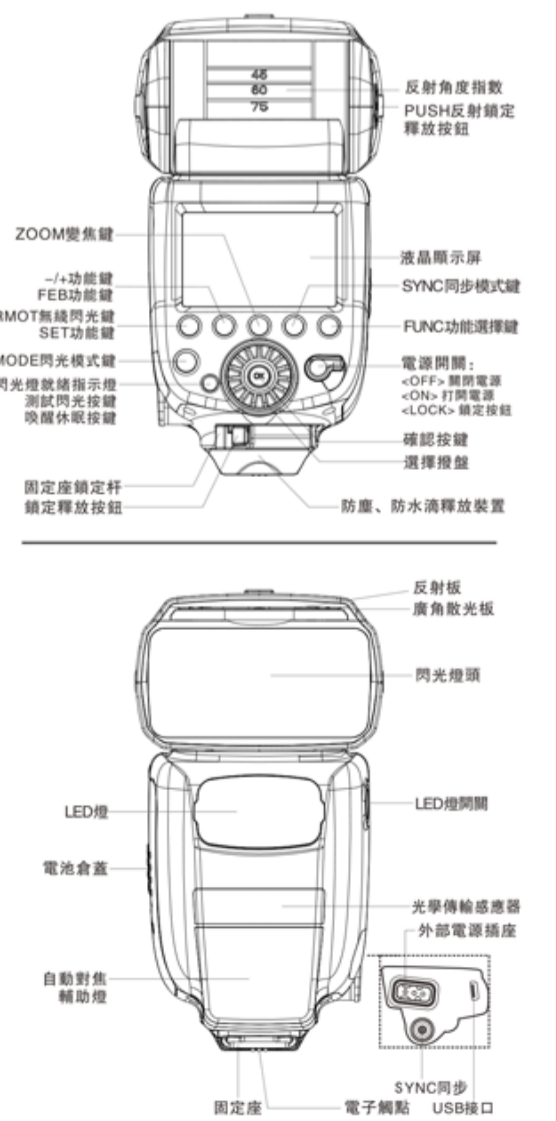

適用佳能

警告

- 請勿置于高溫中或陽光直射下的封閉空間等過熱地方。
● 請勿將閃光燈放入水中或將產品浸入水中...

規格

閃光指數：60 (ISO100 200mm)
覆蓋範圍：20-200mm
自動對焦：根據拍攝的視角和圖像自動設定覆蓋範圍...

部件名稱

警告

- 請勿置于高溫中或陽光直射下的封閉空間等過熱地方。
● 請勿將閃光燈放入水中或將產品浸入水中...

規格

閃光指數：60 (ISO100 200mm)
覆蓋範圍：20-200mm
自動對焦：根據拍攝的視角和圖像自動設定覆蓋範圍...

部件名稱

警告

- 請勿置于高溫中或陽光直射下的封閉空間等過熱地方。
● 請勿將閃光燈放入水中或將產品浸入水中...

規格

閃光指數：60 (ISO100 200mm)
覆蓋範圍：20-200mm
自動對焦：根據拍攝的視角和圖像自動設定覆蓋範圍...

部件名稱

警告

- 請勿置于高溫中或陽光直射下的封閉空間等過熱地方。
● 請勿將閃光燈放入水中或將產品浸入水中...

規格

閃光指數：60 (ISO100 200mm)
覆蓋範圍：20-200mm
自動對焦：根據拍攝的視角和圖像自動設定覆蓋範圍...

部件名稱

警告

- 請勿置于高溫中或陽光直射下的封閉空間等過熱地方。
● 請勿將閃光燈放入水中或將產品浸入水中...

規格