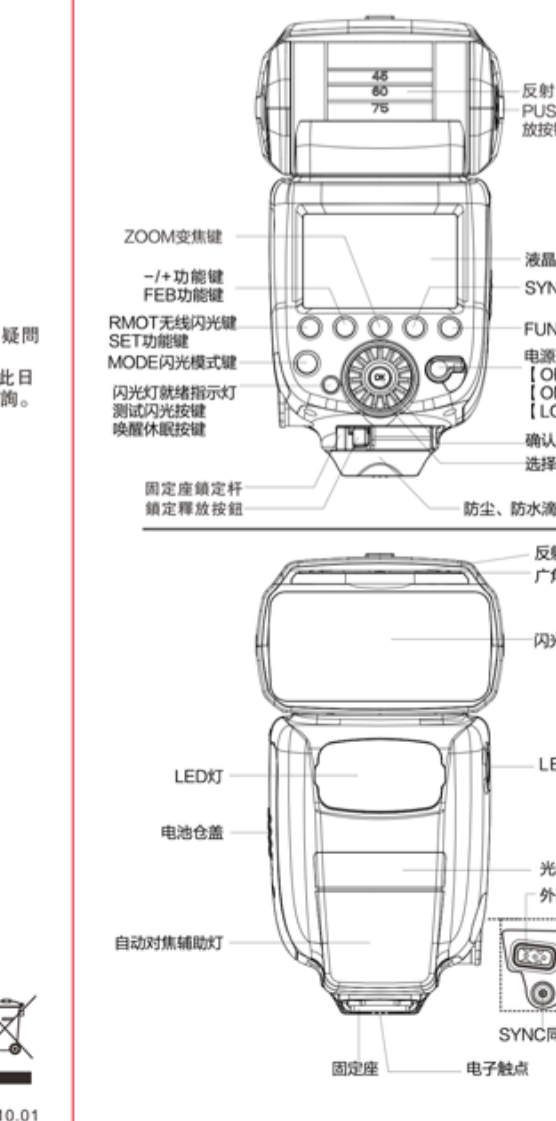

警告

- 請勿置于高溫中或陽光直射下的封閉空間等過熱地方。
● 請勿將閃光燈放入水中或將產品浸入水中...

規格

閃光指數：60 (ISO100 200mm)
覆蓋範圍：20-200mm
自動對焦：根據拍攝的視角和圖像自動設定覆蓋範圍...

部件名稱

警告

- 請勿置于高溫中或陽光直射下的封閉空間等過熱地方。
● 請勿將閃光燈放入水中或將產品浸入水中...

規格

閃光指數：60 (ISO100 200mm)
覆蓋範圍：20-200mm
自動對焦：根據拍攝的視角和圖像自動設定覆蓋範圍...

部件名稱

警告

- 請勿置于高溫中或陽光直射下的封閉空間等過熱地方。
● 請勿將閃光燈放入水中或將產品浸入水中...

規格

閃光指數：60 (ISO100 200mm)
覆蓋範圍：20-200mm
自動對焦：根據拍攝的視角和圖像自動設定覆蓋範圍...

部件名稱

警告

- 請勿置于高溫中或陽光直射下的封閉空間等過熱地方。
● 請勿將閃光燈放入水中或將產品浸入水中...

規格

閃光指數：60 (ISO100 200mm)
覆蓋範圍：20-200mm
自動對焦：根據拍攝的視角和圖像自動設定覆蓋範圍...

部件名稱

警告

- 請勿置于高溫中或陽光直射下的封閉空間等過熱地方。
● 請勿將閃光燈放入水中或將產品浸入水中...

規格

閃光指數：60 (ISO100 200mm)
覆蓋範圍：20-200mm
自動對焦：根據拍攝的視角和圖像自動設定覆蓋範圍...

部件名稱

警告

- 請勿置于高溫中或陽光直射下的封閉空間等過熱地方。
● 請勿將閃光燈放入水中或將產品浸入水中...

規格

閃光指數：60 (ISO100 200mm)
覆蓋範圍：20-200mm
自動對焦：根據拍攝的視角和圖像自動設定覆蓋範圍...

部件名稱