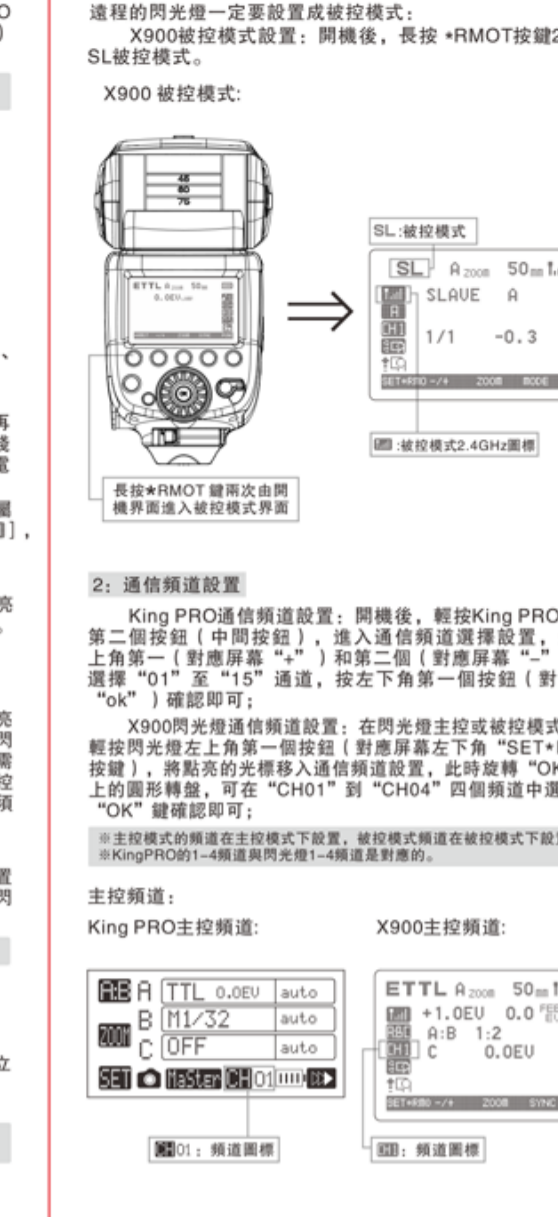

適用佳能

警告

- 請勿置于高溫中或陽光直射下的封閉空間等過熱地方。
● 請勿將閃光燈放入水中或將產品浸入水中...

規格

閃光指數：60 (ISO100 200mm)
覆蓋範圍：20-200mm
自動對焦：根據拍攝的視角和圖像自動設定覆蓋範圍...

部件名稱

警告

- 請勿置于高溫中或陽光直射下的封閉空間等過熱地方。
● 請勿將閃光燈放入水中或將產品浸入水中...

規格

閃光指數：60 (ISO100 200mm)
覆蓋範圍：20-200mm
自動對焦：根據拍攝的視角和圖像自動設定覆蓋範圍...

部件名稱

警告

- 請勿置于高溫中或陽光直射下的封閉空間等過熱地方。
● 請勿將閃光燈放入水中或將產品浸入水中...

規格

閃光指數：60 (ISO100 200mm)
覆蓋範圍：20-200mm
自動對焦：根據拍攝的視角和圖像自動設定覆蓋範圍...

部件名稱

警告

- 請勿置于高溫中或陽光直射下的封閉空間等過熱地方。
● 請勿將閃光燈放入水中或將產品浸入水中...

規格

閃光指數：60 (ISO100 200mm)
覆蓋範圍：20-200mm
自動對焦：根據拍攝的視角和圖像自動設定覆蓋範圍...

部件名稱

警告

- 請勿置于高溫中或陽光直射下的封閉空間等過熱地方。
● 請勿將閃光燈放入水中或將產品浸入水中...

規格

閃光指數：60 (ISO100 200mm)
覆蓋範圍：20-200mm
自動對焦：根據拍攝的視角和圖像自動設定覆蓋範圍...

部件名稱

警告

- 請勿置于高溫中或陽光直射下的封閉空間等過熱地方。
● 請勿將閃光燈放入水中或將產品浸入水中...

規格

閃光指數：60 (ISO100 200mm)
覆蓋範圍：20-200mm
自動對焦：根據拍攝的視角和圖像自動設定覆蓋範圍...

部件名稱

警告