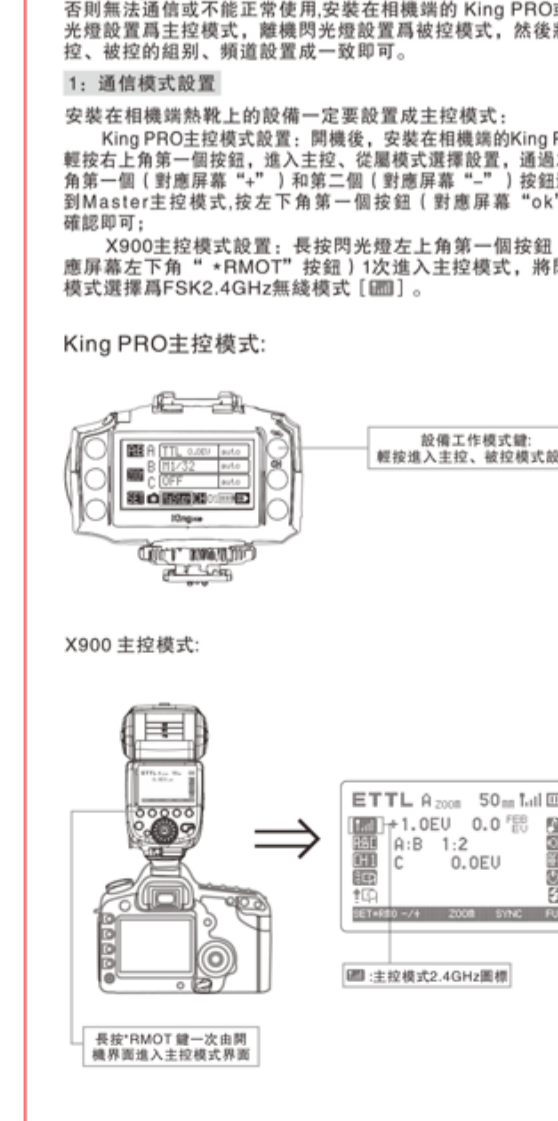

適用佳能

警告

- 請勿置于高溫中或陽光直射下的封閉空間等過熱地方。
● 請勿將閃光燈放入水中或將產品浸入水中...

規格

閃光指數：60 (ISO100 200mm)
覆蓋範圍：20-200mm
自動對焦：根據拍攝的視角和圖像自動設定覆蓋範圍...

部件名稱

警告

- 請勿置于高溫中或陽光直射下的封閉空間等過熱地方。
● 請勿將閃光燈放入水中或將產品浸入水中...

規格

閃光指數：60 (ISO100 200mm)
覆蓋範圍：20-200mm
自動對焦：根據拍攝的視角和圖像自動設定覆蓋範圍...

部件名稱

警告

- 請勿置于高溫中或陽光直射下的封閉空間等過熱地方。
● 請勿將閃光燈放入水中或將產品浸入水中...

規格

閃光指數：60 (ISO100 200mm)
覆蓋範圍：20-200mm
自動對焦：根據拍攝的視角和圖像自動設定覆蓋範圍...

部件名稱

警告

- 請勿置于高溫中或陽光直射下的封閉空間等過熱地方。
● 請勿將閃光燈放入水中或將產品浸入水中...

規格

閃光指數：60 (ISO100 200mm)
覆蓋範圍：20-200mm
自動對焦：根據拍攝的視角和圖像自動設定覆蓋範圍...

部件名稱

警告

- 請勿置于高溫中或陽光直射下的封閉空間等過熱地方。
● 請勿將閃光燈放入水中或將產品浸入水中...

規格